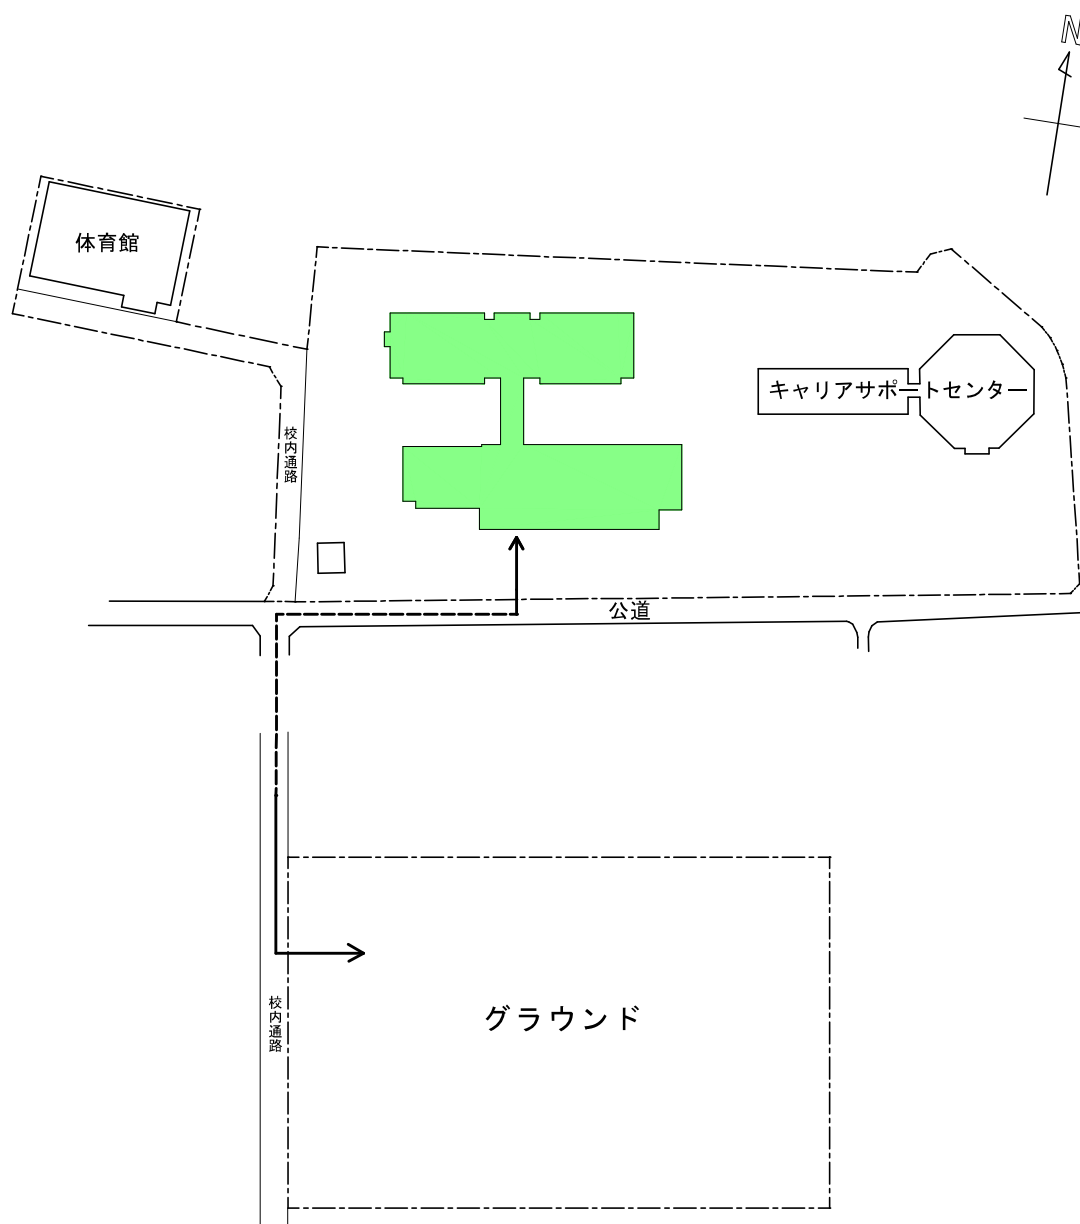

1 都道府県内における位置関係及び最寄り駅からの距離等

【電車】

J R新庄駅下車

タクシー15分程度

【山交バス】

県立病院～鳥越線

「農大入口前」下車、徒歩20分程度

【車】

尾花沢新庄道路「舟形I.C」を降りて国道13号線へ  
山交バス「農大入口前」を西に約1.4km

## 2 建物の配置図

### (1) 配置図