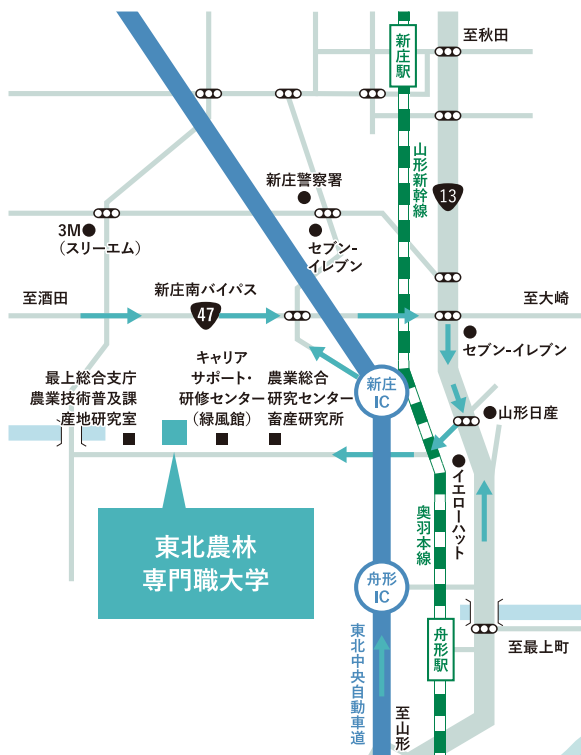

OPEN CAMPUS 2024

開催スケジュール

第1回 7/14(日)

第2回 7/28(日)

第3回 8/17(土)

今年4月に開設した新校舎で初のオープンキャンパス!

- ① 大学説明
大学の教育内容や施設などの教育・研究環境をご紹介します。
- ② 個別相談ブース
教育内容や学費、想定される進路など、皆さんの疑問点にお答えします。

📍 東北農林専門職大学

お問い合わせ先 東北農林専門職大学 教務学生課

TEL 0233-25-8302

詳細はQRコードからHPをご確認ください。
大学の情報も適宜更新していきます。

ACCESS

電車で来学の方

JR奥羽本線新庄駅下車
新庄駅よりタクシー利用約15分
または
山交バス(県立病院～鳥越線)
「専門職大学前」下車

自動車で来学の方

東北中央自動車道
新庄ICを降りて国道13号線へ。
山形日産自動車(株)鳥越店様を
西に約1.4km